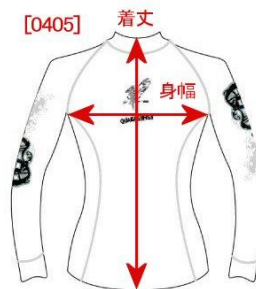

[0307]
PULLOVER
EAGLE 2

WHITE
TK999-60

【0307】PULLOVER EAGLE II (cm)

サイズ表示	S	M	L
サイズ品番	C	D	E
着丈	47	48	48
身幅	40	40	40
胸囲内側(～マチ部含む)	92～126	100～134	104～164

QUAKYSENSE JAPAN
TEL: 072-429-2222
FAX: 072-429-2255

御社名

QUAKYSENSE JAPAN ORDER LIST

注文日: 2010年 月 日

[0405]RASHGUARD EAGLE LONG(ラッシュガード イーグル ロングスリーブ)

カラー	コード	サイズ	数量	税抜上代	小計	税込上代
ブラック  BLACK UVL900-20	UVL900-20A	XXS		9,238		9,700
	UVL900-20B	XS		9,238		9,700
	UVL900-20C	S		9,238		9,700
	UVL900-20D	M		9,238		9,700
	UVL900-20E	L		9,238		9,700
	UVL900-20F	XL		9,238		9,700
ホワイト  WHITE UVL900-60	UVL900-60A	XXS		9,238		9,700
	UVL900-60B	XS		9,238		9,700
	UVL900-60C	S		9,238		9,700
	UVL900-60D	M		9,238		9,700
	UVL900-60E	L		9,238		9,700
	UVL900-60F	XL		9,238		9,700

[0405]
RASHGUARD
EAGLE (LONG)

[0406]RASHGUARD EAGLE SHORT(ラッシュガード イーグル ショートスリーブ)

カラー	コード	サイズ	数量	税抜上代	小計	税込上代
ブラック  BLACK UVS900-20	UVS900-20A	XXS		8,095		8,500
	UVS900-20B	XS		8,095		8,500
	UVS900-20C	S		8,095		8,500
	UVS900-20D	M		8,095		8,500
	UVS900-20E	L		8,095		8,500
	UVS900-20F	XL		8,095		8,500
ホワイト  WHITE UVS900-60	UVS900-60A	XXS		8,095		8,500
	UVS900-60B	XS		8,095		8,500
	UVS900-60C	S		8,095		8,500
	UVS900-60D	M		8,095		8,500
	UVS900-60E	L		8,095		8,500
	UVS900-60F	XL		8,095		8,500

[0406]
RASHGUARD
EAGLE (SHORT)

【0405】RASHGUARD EAGLE (cm)						
サイズ表示	XXS	XS	S	M	L	XL
サイズ品番	A	B	C	D	E	F
身幅	42	43	44	48	52	54
着丈	58	59	59	63	66	70

QUAKYSENSE JAPAN
TEL: 072-429-2222
FAX: 072-429-2255

御社名

QUAKYSENSE JAPAN ORDER LIST