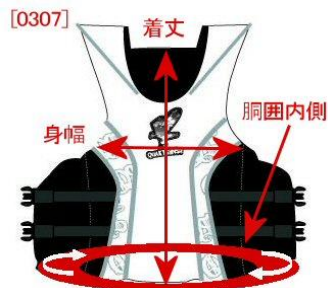

[0306]
PULLOVER
EAGLE 1

WHITE
PE999-60

[0306]PULLOVER EAGLE I (cm)

サイズ表示	S	M	L	XL
サイズ品番	C	D	E	F
着丈	47	47	47	47
身幅	40	41	41	42
胸囲内側(～マチ部含む)	100～130	102～138	103～139	106～160

[0306]

QUAKYSENSE JAPAN
TEL: 072-429-2222
FAX: 072-429-2255

御社名

QUAKYSENSE JAPAN ORDER LIST

注文日: 2010年 月 日

[0307]PULLOVER EAGLE II (プルオーバー イーグル2)

	コード	サイズ	数量	税抜上代	小計	税込上代
ブルー  BLUE TK999-22	TK999-22C	S		25,524		26,800
	TK999-22D	M		25,524		26,800
	TK999-22E	L		25,524		26,800
レッド  RED TK999-23	TK999-23C	S		25,524		26,800
	TK999-23D	M		25,524		26,800
	TK999-23E	L		25,524		26,800
ピンク  PINK TK999-30	TK999-30C	S		25,524		26,800
	TK999-30D	M		25,524		26,800
	TK999-30E	L		25,524		26,800
ホワイト  WHITE TK999-60	TK999-60C	S		25,524		26,800
	TK999-60D	M		25,524		26,800
	TK999-60E	L		25,524		26,800
グリーン  GREEN TK999-70	TK999-70C	S		25,524		26,800
	TK999-70D	M		25,524		26,800
	TK999-70E	L		25,524		26,800
オレンジ  ORANGE TK999-80	TK999-80C	S		25,524		26,800
	TK999-80D	M		25,524		26,800
	TK999-80E	L		25,524		26,800
イエロー  YELLOW TK999-90	TK999-90C	S		25,524		26,800
	TK999-90D	M		25,524		26,800
	TK999-90E	L		25,524		26,800

[0307]
PULLOVER
EAGLE 2

WHITE
TK999-60

【0307】PULLOVER EAGLE II (cm)

サイズ表示	S	M	L
サイズ品番	C	D	E
着丈	47	48	48
身幅	40	40	40
胸囲内側(～マチ部含む)	92～126	100～134	104～164

QUAKYSENSE JAPAN
TEL: 072-429-2222
FAX: 072-429-2255